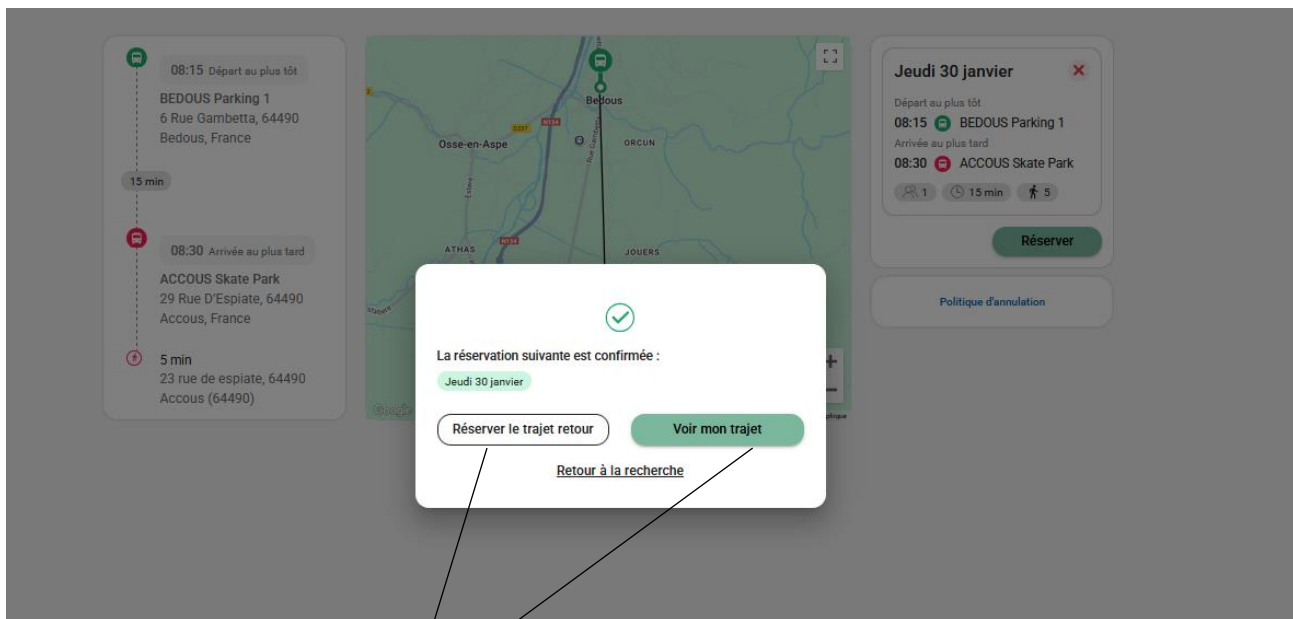

Liste des propositions

Votre trajet est enregistré dans l'onglet Mes réservations

Vous pouvez supprimer votre trajet en cliquant sur la Corbeille