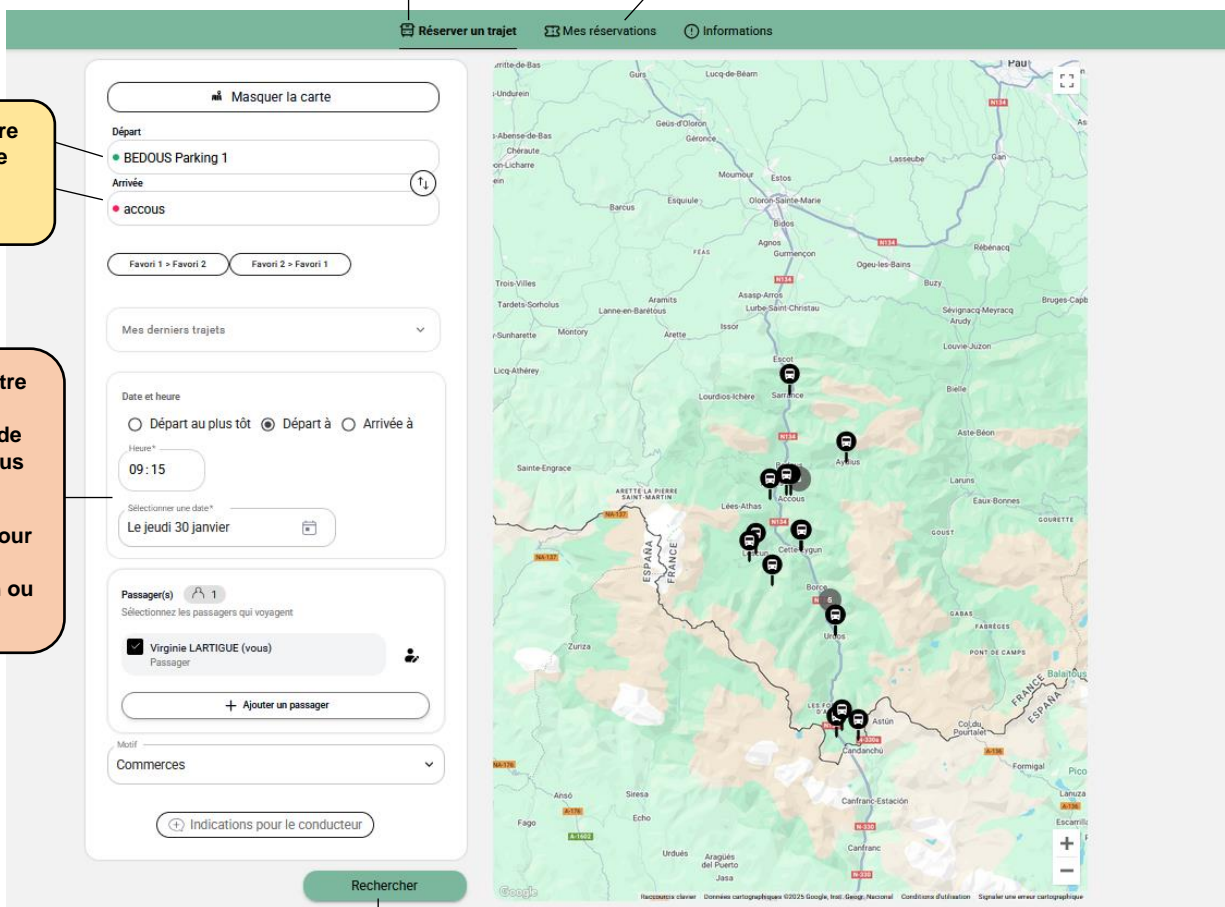

RÉSERVATION EN LIGNE - TAD DE LA VALLÉE D'ASPE

<https://start.tpo-resa.padam.io/bookings/login>

Onglet Réserver un trajet

Onglet Mes réservations Réalisées, passées, annulées

Indiquer votre commune de départ et d'arrivée

Choisir votre horaire ou demander de partir au plus tôt.

Choisir le jour (mercredi, jeudi matin ou samedi)

Cliquer sur Rechercher

● DE BEDOUS Parking 1

● À accous

🕒 Départ à 09:15

📅 Date Jeudi 30 janvier

👤 1

Jeudi 30 janvier

Arrêt(s) alternatif(s)

08:15 🟢 BEDOUS Parking 1 - Départ au plus tôt

08:30 🟡 ACCOUS Skate Park - Arrivée au plus tard

🕒 15 min 🚶 5 min

Arrêt(s) alternatif(s)

09:03 🟢 BEDOUS Parking 1 - Départ au plus tôt

Jeudi 30 janvier

Trajet sélectionné

Jeudi 30 janvier

Départ au plus tôt

08:15 🟢 BEDOUS Parking 1

Arrivée au plus tard

08:30 🟡 ACCOUS Skate Park

👤 1 🕒 15 min 🚶 5